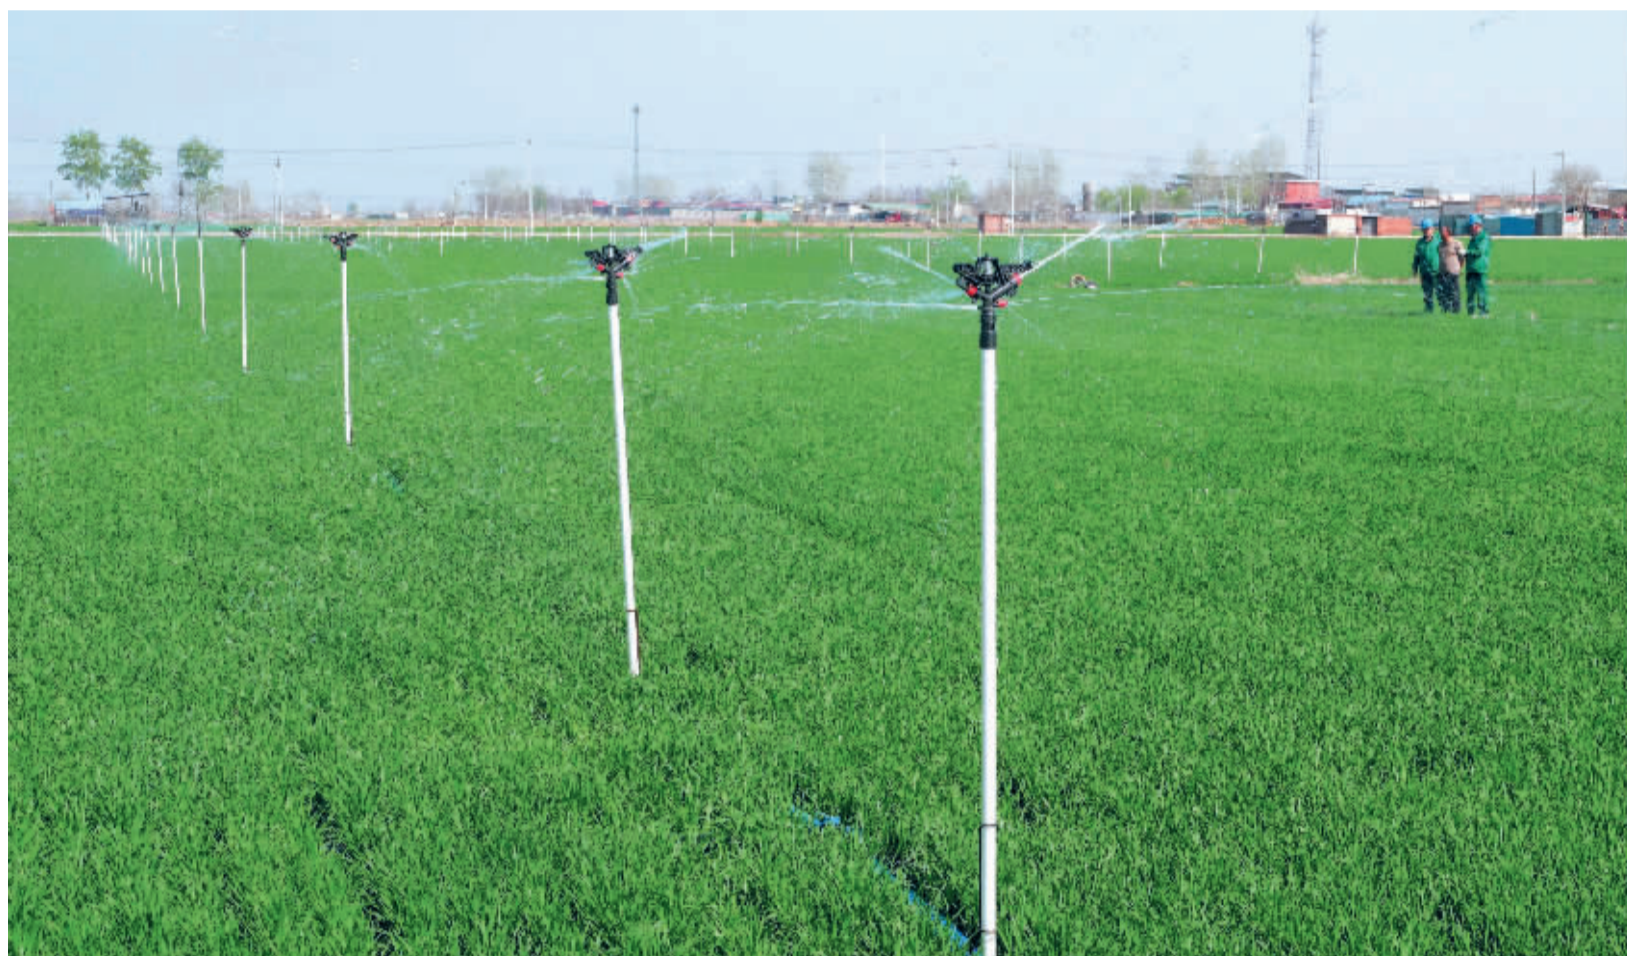

## 留营片区特色商贸区 2 号地块主体结构封顶

将填补石家庄西二环附近大型商业综合体的空白

>> 03 今日动向

### 春灌促苗壮

■时下,河北省中南部地区的冬小麦正处于春管关键时期,国网正定县供电公司组织员工成立助农服务队,深入田间地头对泵站专线和农灌电力设备进行检查、检修,助力农民顺利开展冬小麦田间管理等春耕作业。图为国网正定县供电公司的工人在河北省正定县新安镇西慈亭村田间向村民了解春灌用电需求情况。 新华社记者 杨世尧 摄