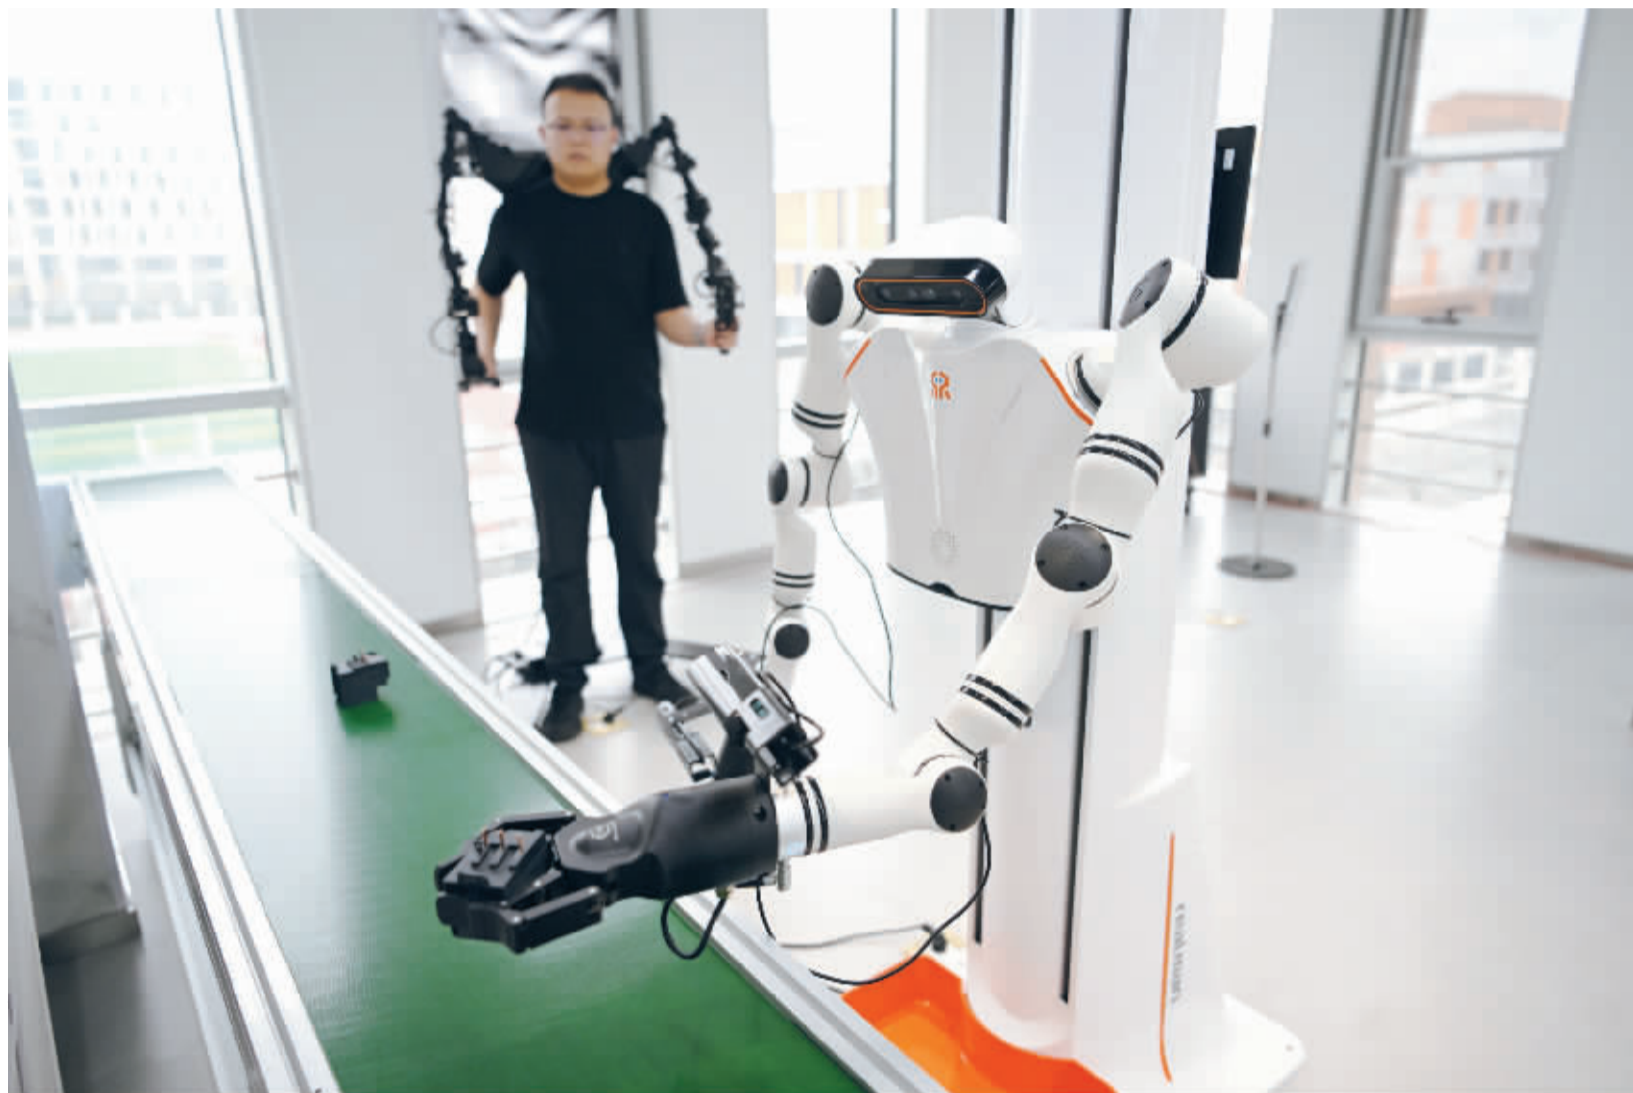

中共中央办公厅 国务院办公厅

关于做好第二轮土地承包到期后 再延长 30 年试点工作的意见

» 02 今日重点

雄安新区的 机器人学校

■ 3 月 17 日,在中国雄安集团数字城市科技有限公司具身智能训练场,工作人员对机器人进行具身智能训练。日前,中国雄安集团数字城市科技有限公司具身智能训练场正式投入使用,该训练场采用 1:1 实景还原,打造了机器人迎宾导览、工业搬运、家居生活、商业零售、物流装配五大真实场景,开展常态化真机数据采集与标注,收集到的数据向社会开放,助推具身智能技术在城市复杂场景中的规模化应用与商业化落地。 新华社记者 朱旭东 摄

国家级“村晚”将亮相赞皇县嶂石岩村

让大家感受太行山下非遗及民俗的独特魅力

» 08 文体·综合

洗肠液里掺酱油
“健康养生馆”精准围猎老年人

既要又要还要
特朗普陷“不可能三角”

» 09 看天下·中国

» 10 看天下·焦点

真“芯”“石”意 打造电子信息高地