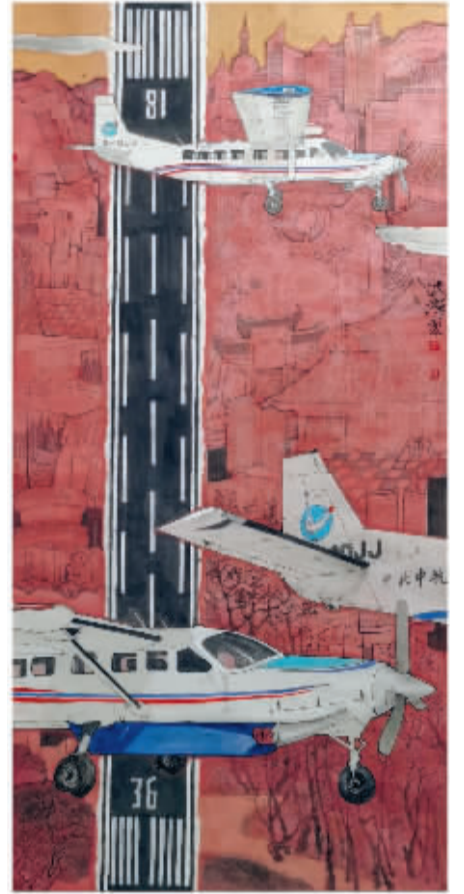

燕赵风物有大美 壮阔河山融丹青

正在省群艺馆热展的“大美河北——美术、摄影、非遗主题展”受到市民的欢迎,所展出的120件精选作品,充分展现了

编者按 河北风物之美。本版现精选出部分美术作品刊发,以飨读者。

■秋荷(国画) 孙晓晶

■童年(国画) 赵智

■溪山幽居图(国画) 毛宏浩

■上云端(国画) 冯建辉

■大好河山张家口(国画) 王焱

■紫韵秋声(国画) 张蕊

■秋意浓(国画) 于海英

■林泉高致(国画) 穆松华

晒晒作品

■魏晓表

■垂荫鱼知乐(国画) 纪谦华