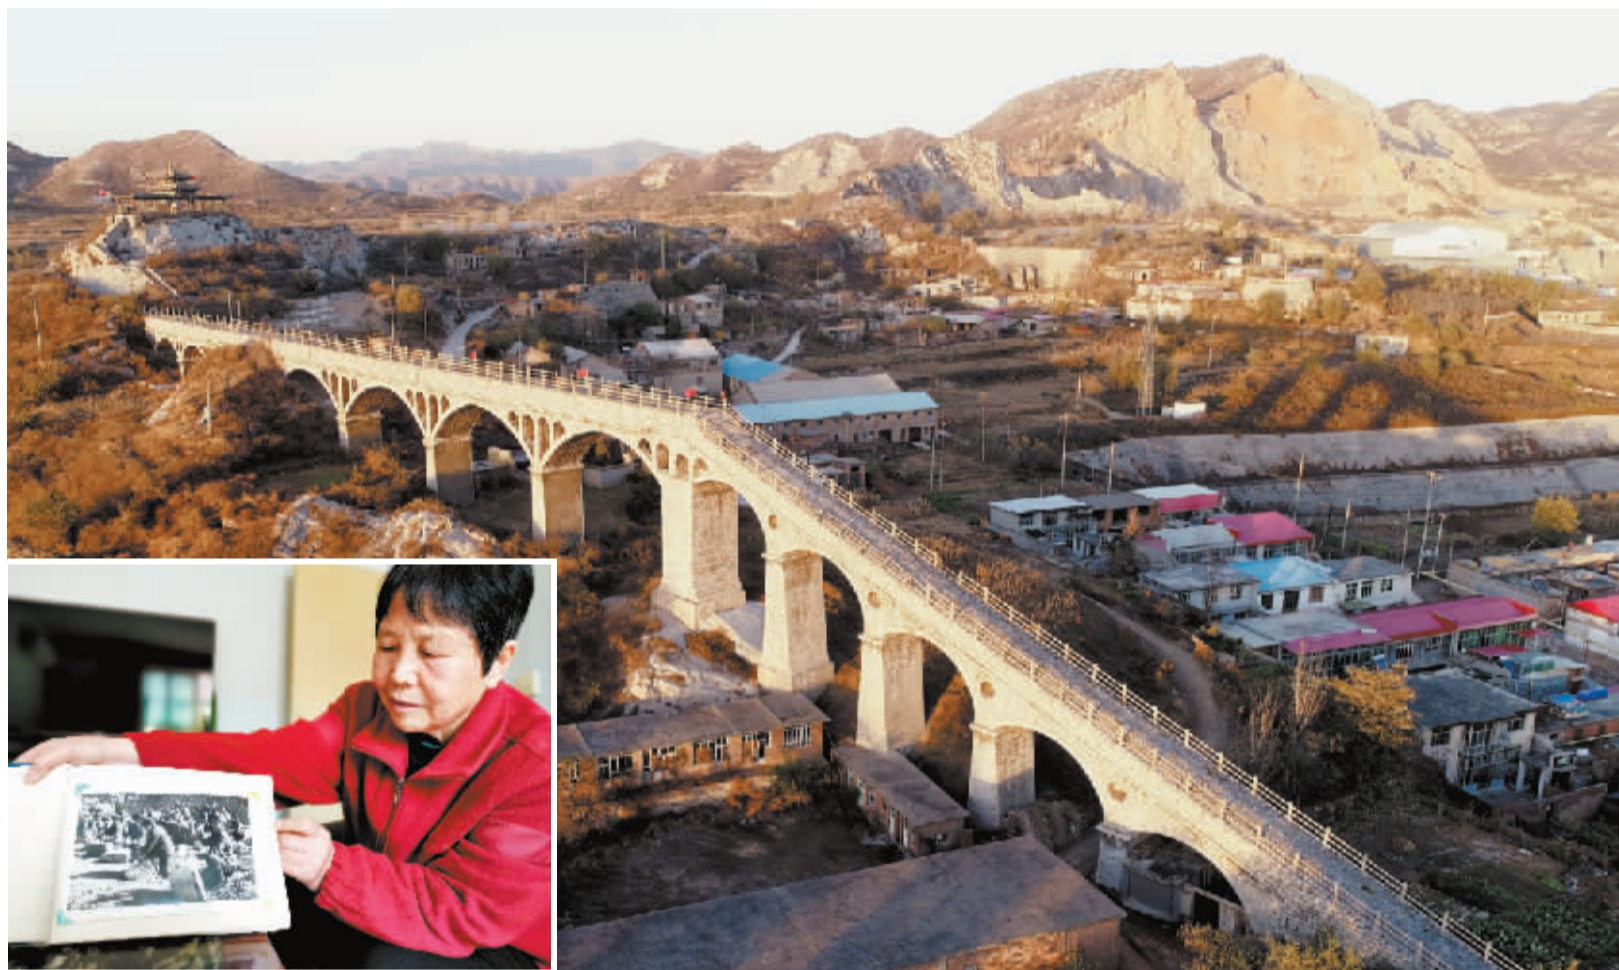

又到求职高峰期 教师岗位受追捧

本报调查毕业生就业意向 稳定成为毕业生们求职的首选

» 04 今日主打

太行第一渠

■电视剧《红旗渠》在央视一套的热播,让我们再次关注到身边的“红旗渠”,也是被誉为“太行第一渠”的绵右渠。这条渠从1958年开始修建,历时20年建成,长达1868公里。井陘、鹿泉、平山、井陘矿区20个乡镇193个村的农田得到灌溉。11月12日至14日日本报记者驱车对绵右渠进行了实地探访。大图为被誉为“银龙潜飞”的上安倒虹吸渡槽工程。小图为1974年担任方岭公社书记的张彦国老人讲述当时修渠时的情景。 本报记者 张海强 摄