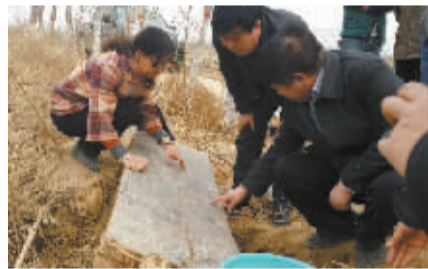

动脉距离很近,如果主动脉已经受损,贸然拔出刹车把可能加重伤害,导致大量出血危及生命。

在缺乏相关器材无法进行处置的情况下,急救人员向安新县消防大队求援。消防人员赶到现场后,发现山地车刹车把刺入蒙蒙大腿内侧很深,受伤部位不断流出鲜血,表情更是痛苦不堪。如果单独剪断刹车把,不但操作起来难度大,也难以避免给蒙蒙造成二次伤害和更大痛苦。为此,消防队员果断决定从刹车把中间位置剪断。随着“啪”的一声响,车把在剪扩器强大力量下应声而断。随后消防和急救人员一起将带着半个刹车把的蒙蒙抬上急救车,送往医院治疗。昨日记者了解到,经过手术后,刺入蒙蒙体内的刹车把已经被安全取出,目前正接受抗感染治疗,并未对身体造成严重后果。

实际上,蒙蒙被刹车把刺伤并非极端个案。记者通过百度搜

索发现,随着近年来骑行运动流行,各类自行车大量增加,刹车把伤人事件时有发生。在受伤者中,以青少年占绝大部分。

“以前也遇到过这样的救援案例。”安新县消防队长介绍说,刺入蒙蒙体内的刹车把,虽然端部做了圆滑处理,但因为整体使用的是扁片形状合金材质,很薄的内侧边缘依然可以伤人。一方面,此类伤人事件与山地车、电动自行车速度较快,一旦翻倒冲击力很大有关。另一方面,刹车把的安全性能还有提高的余地。比如,使用硅胶等软性材质进行包裹,末端做回弯处理,或者做成专业赛车那样的封闭环形,都可以大大提高安全性,减少此类伤害事件的发生。如今骑行成为一项时尚运动,很多父母都会给孩子买山地车。但家长一定要给孩子上好骑行安全课,不要让孩子为了“飙车”的快感,而忘记了人身安全。

衡水出土清代“养正书院”石碑

距今已有139年 见证当年尊师重教之风

本报讯(记者 杨东)3月24日晚,衡水湖畔一座生态园内,一块“清光绪二年七月”建造的巨大石碑重见天日。上面“养正书院”四个字清晰可见。村民们说,在古代,当地民风醇厚,尊师重教之风兴盛,这块石碑足以见证当年的历史。

石碑出土的地址位于滨湖新区齐官屯村北,最早发现这块石碑的是生态园的董事长车永喜,她告诉记者,发现石碑时,天色已晚,当时并没有看清石碑上面的字,还以为是一块墓碑。在完全出土的时候,她又将石碑用水冲洗了一下,才发现上面竟然写着“养正书院”四个字,这时她才意识到,这块石碑并不寻常。

昨日上午,记者看到了这块石碑。它高约160厘米,宽50厘米,厚20厘米。虽然没有底座,却十分厚重。碑头上两只凤凰栩栩如生,围绕着“养正书院”四个字飞舞,碑体四周均有精美的人物画像。除了可以看出是“大清光绪二年岁次于七月吉日书院司事人”的落款外,碑文大都已被磨平,很难辨认。

冀州市文保所工作人员在仔细辨认后初步认为,这是块捐助助学功德碑,上面记录着当时人们捐助助学的情况。文保所工作人员表示,这种石碑对研究文化教育的传承有一定价值。

■衡水湖畔出土清代“养正书院”石碑。本报记者杨东摄

永年将新建烈士陵园

本报讯(记者 杨伟广 通讯员 常领山 李晶晶)清明前夕,从邯郸市民政局传来消息,永年县将开工建设一座面积超三千平方米的烈士陵园,届时该县所有在册的1472名烈士将安葬于此,永享安息。

为进一步弘扬爱国拥军的优良传统,加强爱国主义教育基地建设,为全县人民提供一个缅怀烈士的纪念场所,永年县民政局积极谋划实施建筑面积3053.9平方米,总投资955万元的烈士陵园建设项目。据介绍,这座即将开工建设的烈士陵园位于露禅大街北侧,南水北调干渠西侧,西环路以东约200米处,主要建设项目有大门、纪念碑、纪念馆四部分,是该县第一座烈士陵园。该烈士陵园建成后,该县所有在册的1472名烈士将安葬于此,魂归故里,永享安息。

目前,邯郸市除永年、馆陶和邯郸县外,其它各县(市)都有烈士陵园供人们祭奠、缅怀英烈。

燕赵新闻爆料台

邯郸磁县肿瘤医院 友情支持
全国肿瘤登记中心示范基地

邯郸 13180506603 15531089666
邢台 13831979911 18631903816
保定(廊坊) 13630853382
保定(定州 张家口) 13731676162
衡水(辛集) 18932823392
沧州 0317-5100517
唐山(秦皇岛、承德) 13931500906

北国电器网上商城 www.ruyigou.cn
北国店 新百店 先天下店 益友店 益东店 益中店
益元店 益庄店 金柏林店 天山店 怀特店
活动时间3月27-29日

北国电器掌控省会
“制空权”